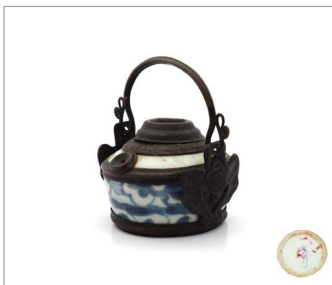

虎牙天珠  
Tiger tooth Dzi bead

L: 4 cm

**LOT 42**

虎牙天珠  
Tiger tooth Dzi bead

L: 4 cm

**LOT 43**

青花花卉纹 水滴  
Blue & White floral water dropper

H: 5.5 cm, D: 6.5 cm